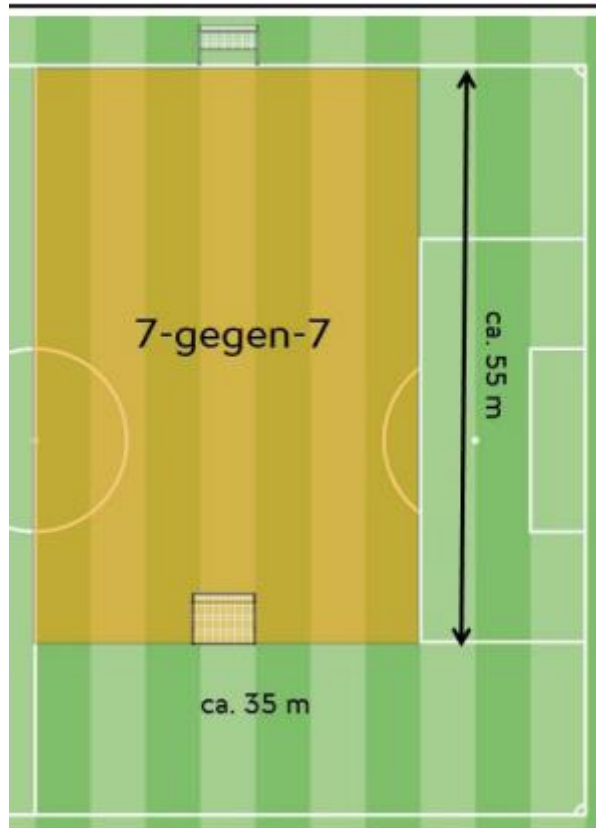

JFV Hunsrückhöhe Morbach 2011 e.V.

Durchführungsbestimmungen

Spielefeldgröße:

Abstoß: kann auch als Abwurf oder Abschlag aus der Hand erfolgen.

Rückpassregel: kommt nicht zur Anwendung

Abseits: es wird ohne Abseits gespielt